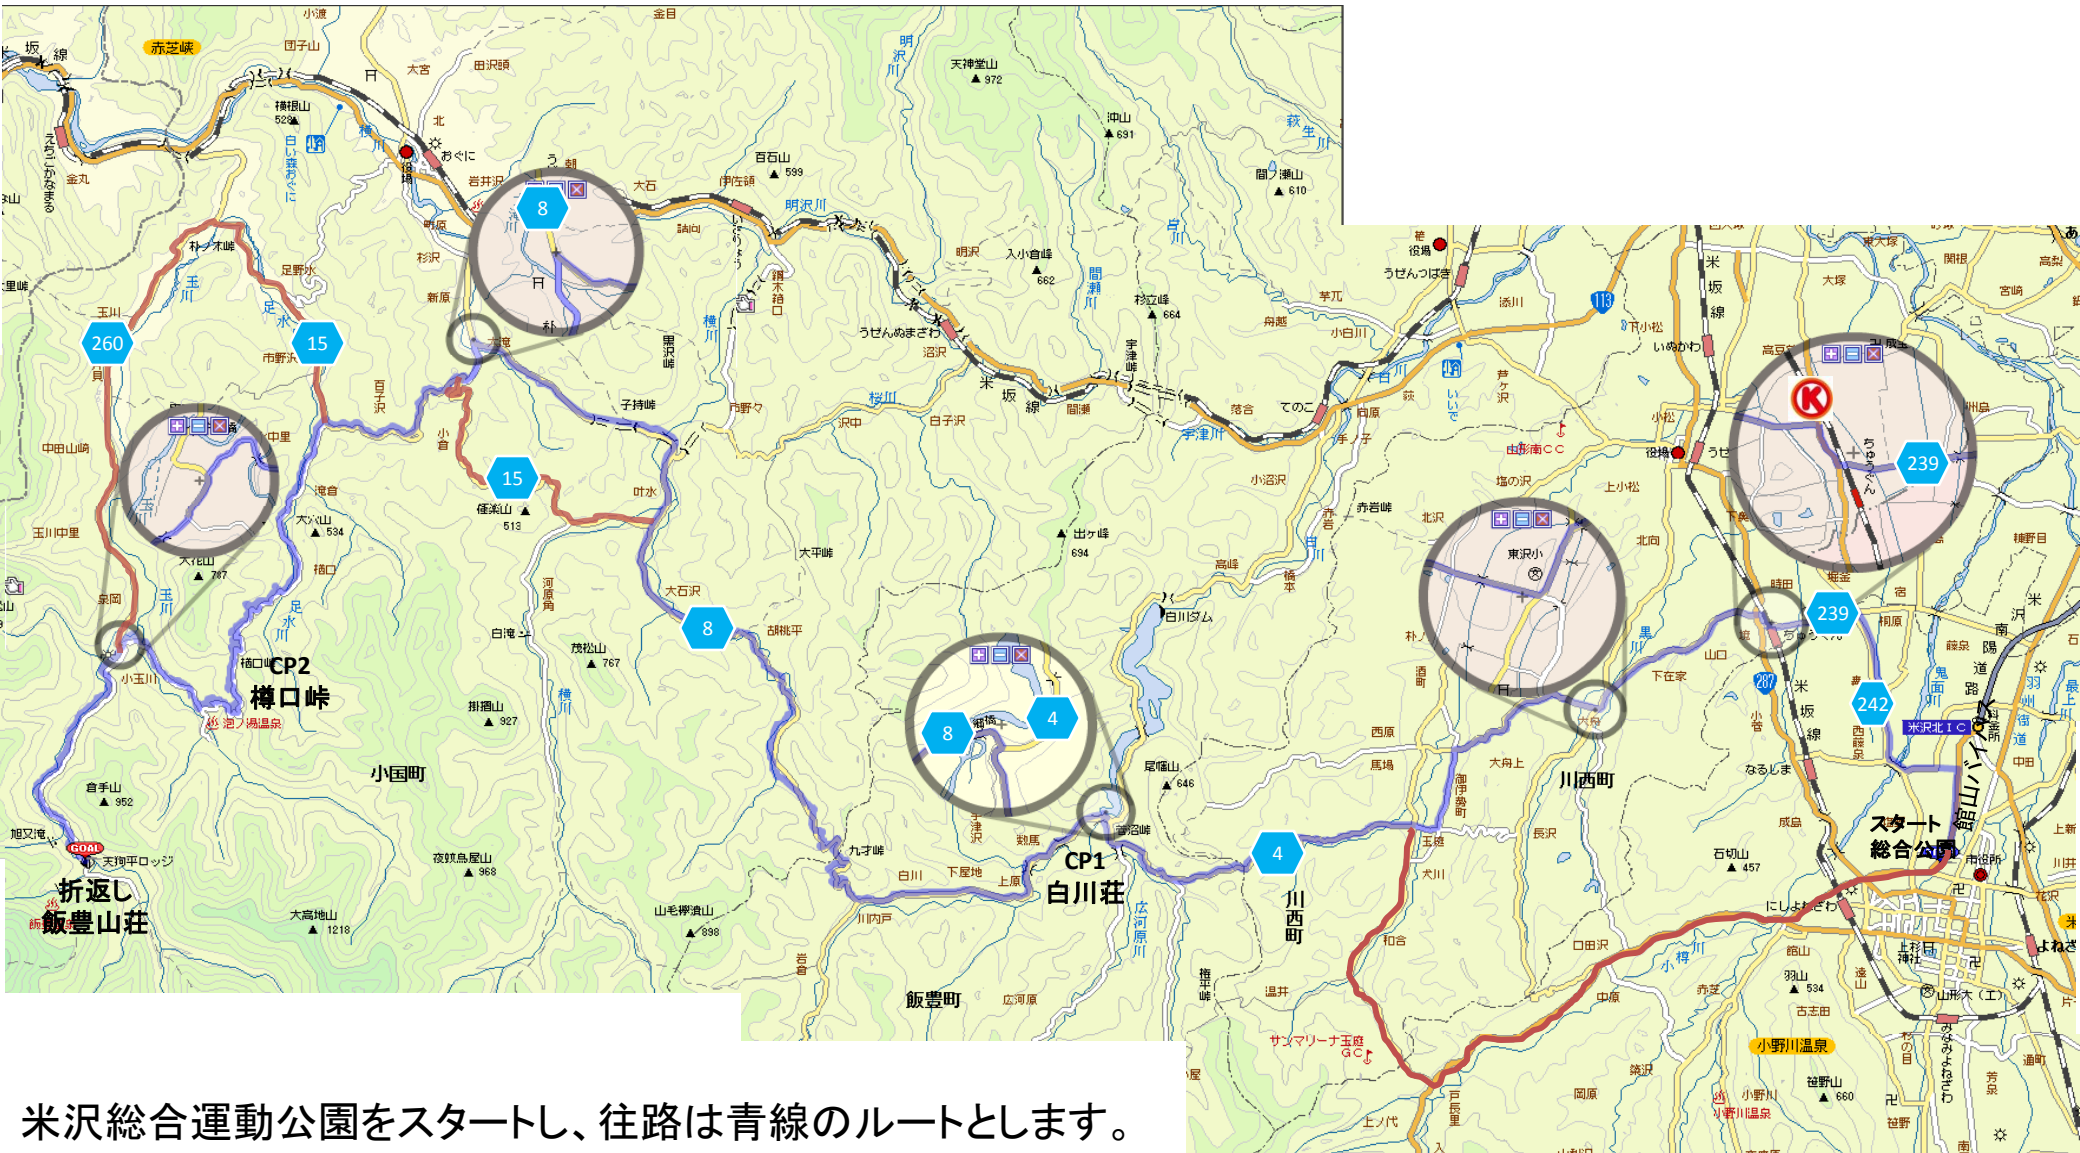

グランfond飯豊 ルートマップ

米沢総合運動公園をスタートし、往路は青線のルートとします。
飯豊山荘で折り返し、復路は一部赤線のルートとなります。